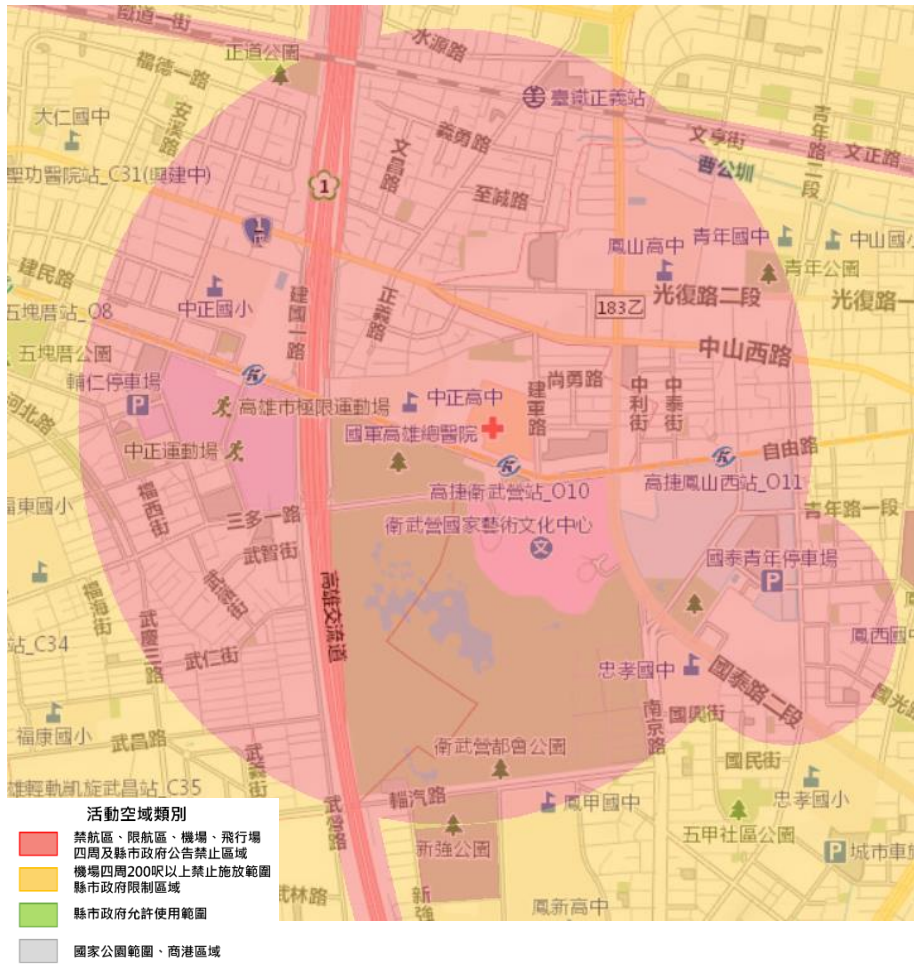

國家表演藝術中心衛武營國家藝術文化中心公共區域管理要點

107年06月21日核定
108年01月04日第1次修正
108年04月25日第2次修正
112年03月21日第3次修正

- 一、國家表演藝術中心衛武營國家藝術文化中心（以下簡稱本場館）為維護本場館公共安全及公共區域設施與設備，特訂定本要點。
- 二、本要點所指公共區域，其地點如下：
 - （一）榕樹廣場區（如附圖一）。
 - （二）戶外廣場區（含平面車道）。
 - （三）樹冠大廳區（含入口大廳）（如附圖三）。
- 三、本場館公共區域範圍內有下列行為者，經本場館相關管理人員或保全人員勸導無效者本場館得視情節，依法協請警察機關或其他權責機關處理：
 - （一）違反善良風俗。例如曝曬物品、赤身裸體、隨地便溺、聚眾賭博、妨害風化、吸食（施打）毒品或其他違反善良風俗行為。
 - （二）非經本場館許可之商業營利行為。例如：販賣物品、填寫問卷、租賃遊樂器具（材）或自行車、發送非本場館演出的藝文展演廣告宣傳品或其他非經許可之商業行為與活動。
 - （三）破壞公共設施。例如：破壞公共設施（備）、攀折植栽花草樹木、挖掘土石、毀損景觀裝置藝術品、非緊急狀況使用滅火器等消防設施、噴塗油漆或刻畫敲打等其他破壞公共設施（備）或器具之行為。
 - （四）妨害安寧秩序。例如：攜帶危險或違禁物品、酗酒、鬥毆滋事、喧嘩、使用蜂鳴或汽笛喇叭等器具、擅闖管制區域、追逐奔跑、堆放易燃危險物品、攀爬欄杆、遛放寵物未加以適當防護影響他人及其他妨害安寧秩序與影響公共安全之行為。
 - （五）製造環境髒亂。例如：傾倒廢棄物、隨意丟棄垃圾、吐痰或檳榔汁、飲用食物、飲料未清理、餵食野生動物、未清除寵物便溺物及其他任何汙染環境衛生之行為等。
 - （六）非經本場館許可之休閒育樂行為，以及其他影響他人安危之活動。例如：露營、烤肉或烹煮食物、燃放爆竹煙火、球類運動、極限運動、施放風箏、操控其他飛行或動力器具及空拍機（本場館為交通部民用航空局規定之禁航區，欲於範圍內從事遙控無人機飛航活動者，應申請民航局會商目的事業主管機關同意後，始得為之）（活動空域如附圖四）。
 - （七）其他違反法令或本場館公告禁止限制事項。
- 四、依照菸害防制法相關規定，本場館除指定吸菸區外（如附圖一標示處），全面禁菸，並依相關法令辦理。
- 五、非經本場館同意，不得在本場館所屬公共區域範圍任意布置，擅設牌樓、掛設布條旗幟、張貼海報及宣傳標語。

★ 吸菸區域範圍
 公共區域範圍示意圖 (附圖一)

★為榕樹廣場使用自備播音設備位置
 榕樹廣場指定使用自備播音設備區域示意圖（附圖二）

3F 樓層簡介 | 樹冠大廳

FLOOR INFORMATION | CROWN HALL

- ① 興趣×simtree咖啡店 ② 懿品乳酪菓子手造所 ③ 趣活 衛武營設計劇落 ④ STAGE5餐酒館 ⑤ 誠品書店衛武營限定店
- A OPENTIX兩廳院文化生活 OPENTIX Kaohsiung Office ● B 服務中心 Service Center ● C 營運辦公室 Operation Office

樹冠大廳區平面圖 (附圖三)

活動空域（附圖四）