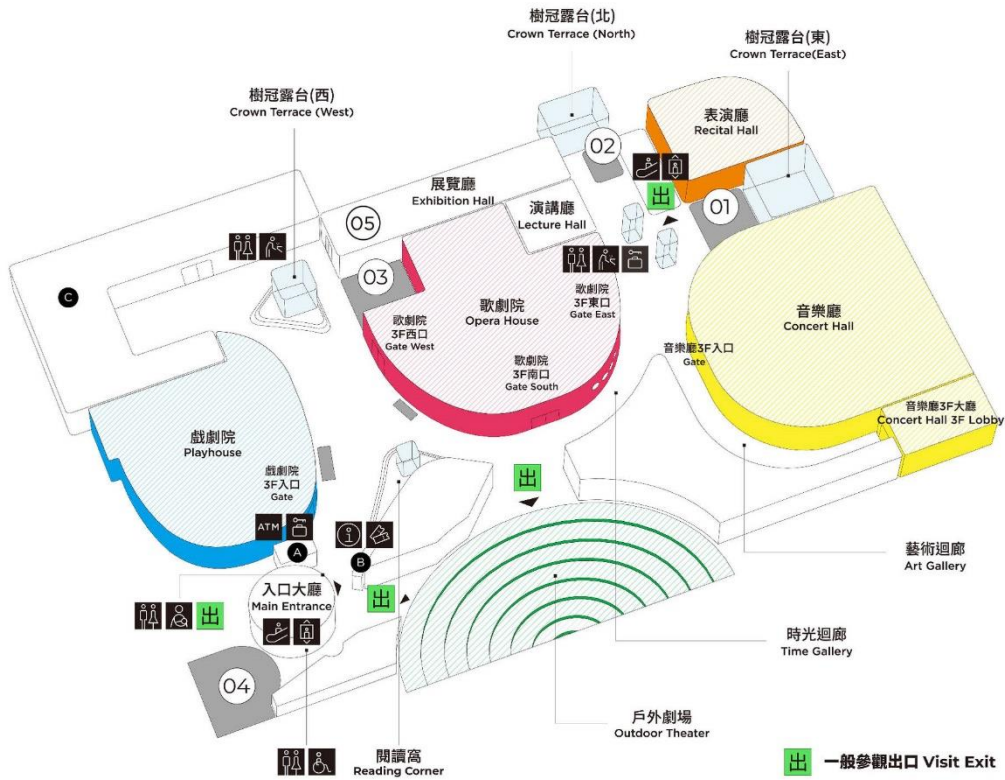

國家表演藝術中心衛武營國家藝術文化中心公共區域管理要點

107年06月21日核定
108年01月04日第1次修正
108年04月25日第2次修正
112年03月21日第3次修正

- 一、國家表演藝術中心衛武營國家藝術文化中心（以下簡稱本場館）為維護本場館公共安全及公共區域設施與設備，特訂定本要點。
- 二、本要點所指公共區域，其地點如下：
 - （一）榕樹廣場區（如附圖一）。
 - （二）戶外廣場區（含平面車道）。
 - （三）樹冠大廳區（含入口大廳）（如附圖三）。
- 三、本場館公共區域範圍內有下列行為者，經本場館相關管理人員或保全人員勸導無效者本場館得視情節，依法協請警察機關或其他權責機關處理：
 - （一）違反善良風俗。例如曝曬物品、赤身裸體、隨地便溺、聚眾賭博、妨害風化、吸食（施打）毒品或其他違反善良風俗行為。
 - （二）非經本場館許可之商業營利行為。例如：販賣物品、填寫問卷、租賃遊樂器具（材）或自行車、發送非本場館演出的藝文展演廣告宣傳品或其他非經許可之商業行為與活動。
 - （三）破壞公共設施。例如：破壞公共設施（備）、攀折植栽花草樹木、挖掘土石、毀損景觀裝置藝術品、非緊急狀況使用滅火器等消防設施、噴塗油漆或刻畫敲打等其他破壞公共設施（備）或器具之行為。
 - （四）妨害安寧秩序。例如：攜帶危險或違禁物品、酗酒、鬥毆滋事、喧嘩、使用蜂鳴或汽笛喇叭等器具、擅闖管制區域、追逐奔跑、堆放易燃危險物品、攀爬欄杆、遛放寵物未加以適當防護影響他人及其他妨害安寧秩序與影響公共安全之行為。
 - （五）製造環境髒亂。例如：傾倒廢棄物、隨意丟棄垃圾、吐痰或檳榔汁、飲用食物、飲料未清理、餵食野生動物、未清除寵物便溺物及其他任何汙染環境衛生之行為等。
 - （六）非經本場館許可之休閒育樂行為，以及其他影響他人安危之活動。例如：露營、烤肉或烹煮食物、燃放爆竹煙火、球類運動、極限運動、施放風箏、操控其他飛行或動力器具及空拍機（本場館為交通部民用航空局規定之禁航區，欲於範圍內從事遙控無人機飛航活動者，應申請民航局會商目的事業主管機關同意後，始得為之）（活動空域如附圖四）。
 - （七）其他違反法令或本場館公告禁止限制事項。
- 四、依照菸害防制法相關規定，本場館除指定吸菸區外（如附圖一標示處），全面禁菸，並依相關法令辦理。
- 五、非經本場館同意，不得在本場館所屬公共區域範圍任意布置，擅設牌樓、掛設布條旗幟、張貼海報及宣傳標語。

★ 吸菸區域範圍
 公共區域範圍示意圖 (附圖一)

★為榕樹廣場使用自備播音設備位置
 榕樹廣場指定使用自備播音設備區域示意圖（附圖二）

3F 樓層簡介 | 樹冠大廳

FLOOR INFORMATION | CROWN HALL

- ① 興趣×simtree咖啡店 ② 懿品乳酪菓子手造所 ③ 趣活 衛武營設計劇落 ④ STAGE5餐酒館 ⑤ 誠品書店衛武營限定店
- A OPENTIX兩廳院文化生活 OPENTIX Kaohsiung Office ● B 服務中心 Service Center ● C 營運辦公室 Operation Office

樹冠大廳區平面圖 (附圖三)

活動空域（附圖四）