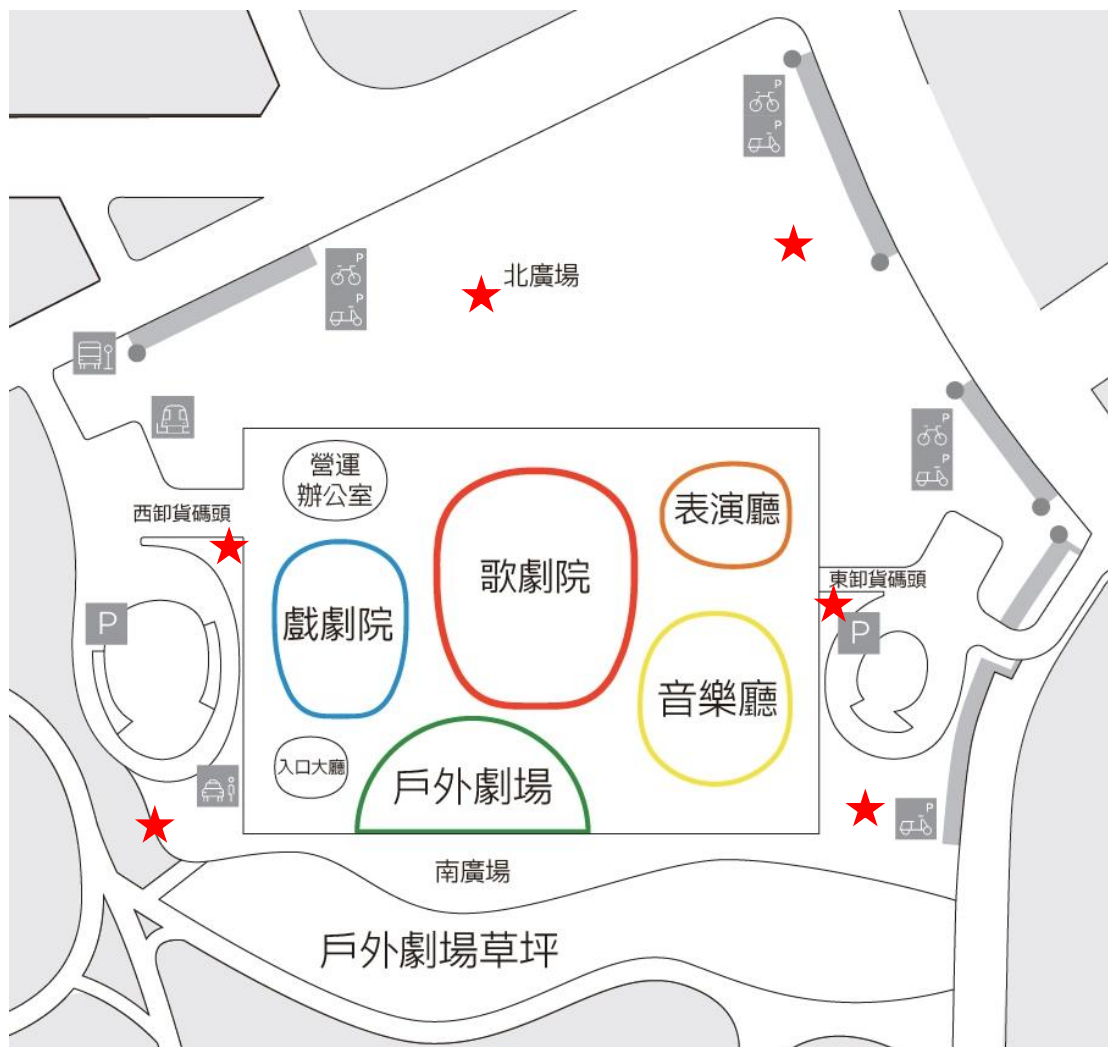

國家表演藝術中心衛武營國家藝術文化中心公共區域管理要點

107年06月21日核定
108年01月04日第1次修正
108年04月25日第2次修正
112年03月21日第3次修正

- 一、國家表演藝術中心衛武營國家藝術文化中心（以下簡稱本場館）為維護本場館公共安全及公共區域設施與設備，特訂定本要點。
- 二、本要點所指公共區域，其地點如下：
 - （一）榕樹廣場區（如附圖一）。
 - （二）戶外廣場區（含平面車道）。
 - （三）樹冠大廳區（含入口大廳）（如附圖三）。
- 三、本場館公共區域範圍內有下列行為者，經本場館相關管理人員或保全人員勸導無效者本場館得視情節，依法協請警察機關或其他權責機關處理：
 - （一）違反善良風俗。例如曝曬物品、赤身裸體、隨地便溺、聚眾賭博、妨害風化、吸食（施打）毒品或其他違反善良風俗行為。
 - （二）非經本場館許可之商業營利行為。例如：販賣物品、填寫問卷、租賃遊樂器具（材）或自行車、發送非本場館演出的藝文展演廣告宣傳品或其他非經許可之商業行為與活動。
 - （三）破壞公共設施。例如：破壞公共設施（備）、攀折植栽花草樹木、挖掘土石、毀損景觀裝置藝術品、非緊急狀況使用滅火器等消防設施、噴塗油漆或刻畫敲打等其他破壞公共設施（備）或器具之行為。
 - （四）妨害安寧秩序。例如：攜帶危險或違禁物品、酗酒、鬥毆滋事、喧嘩、使用蜂鳴或汽笛喇叭等器具、擅闖管制區域、追逐奔跑、堆放易燃危險物品、攀爬欄杆、遛放寵物未加以適當防護影響他人及其他妨害安寧秩序與影響公共安全之行為。
 - （五）製造環境髒亂。例如：傾倒廢棄物、隨意丟棄垃圾、吐痰或檳榔汁、飲用食物、飲料未清理、餵食野生動物、未清除寵物便溺物及其他任何汙染環境衛生之行為等。
 - （六）非經本場館許可之休閒育樂行為，以及其他影響他人安危之活動。例如：露營、烤肉或烹煮食物、燃放爆竹煙火、球類運動、極限運動、施放風箏、操控其他飛行或動力器具及空拍機（本場館為交通部民用航空局規定之禁航區，欲於範圍內從事遙控無人機飛航活動者，應申請民航局會商目的事業主管機關同意後，始得為之）（活動空域如附圖四）。
 - （七）其他違反法令或本場館公告禁止限制事項。
- 四、依照菸害防制法相關規定，本場館除指定吸菸區外（如附圖一標示處），全面禁菸，並依相關法令辦理。
- 五、非經本場館同意，不得在本場館所屬公共區域範圍任意布置，擅設牌樓、掛設布條旗幟、張貼海報及宣傳標語。

★ 吸菸區域範圍
 公共區域範圍示意圖 (附圖一)

★為榕樹廣場使用自備播音設備位置
 榕樹廣場指定使用自備播音設備區域示意圖（附圖二）

3F 樓層簡介 | 樹冠大廳

FLOOR INFORMATION | CROWN HALL

- ① 興趣×simtree咖啡店 ② 懿品乳酪菓子手造所 ③ 趣活 衛武營設計劇落 ④ STAGE5餐酒館 ⑤ 誠品書店衛武營限定店
- A OPENTIX兩廳院文化生活 OPENTIX Kaohsiung Office ● B 服務中心 Service Center ● C 營運辦公室 Operation Office

樹冠大廳區平面圖 (附圖三)

活動空域（附圖四）