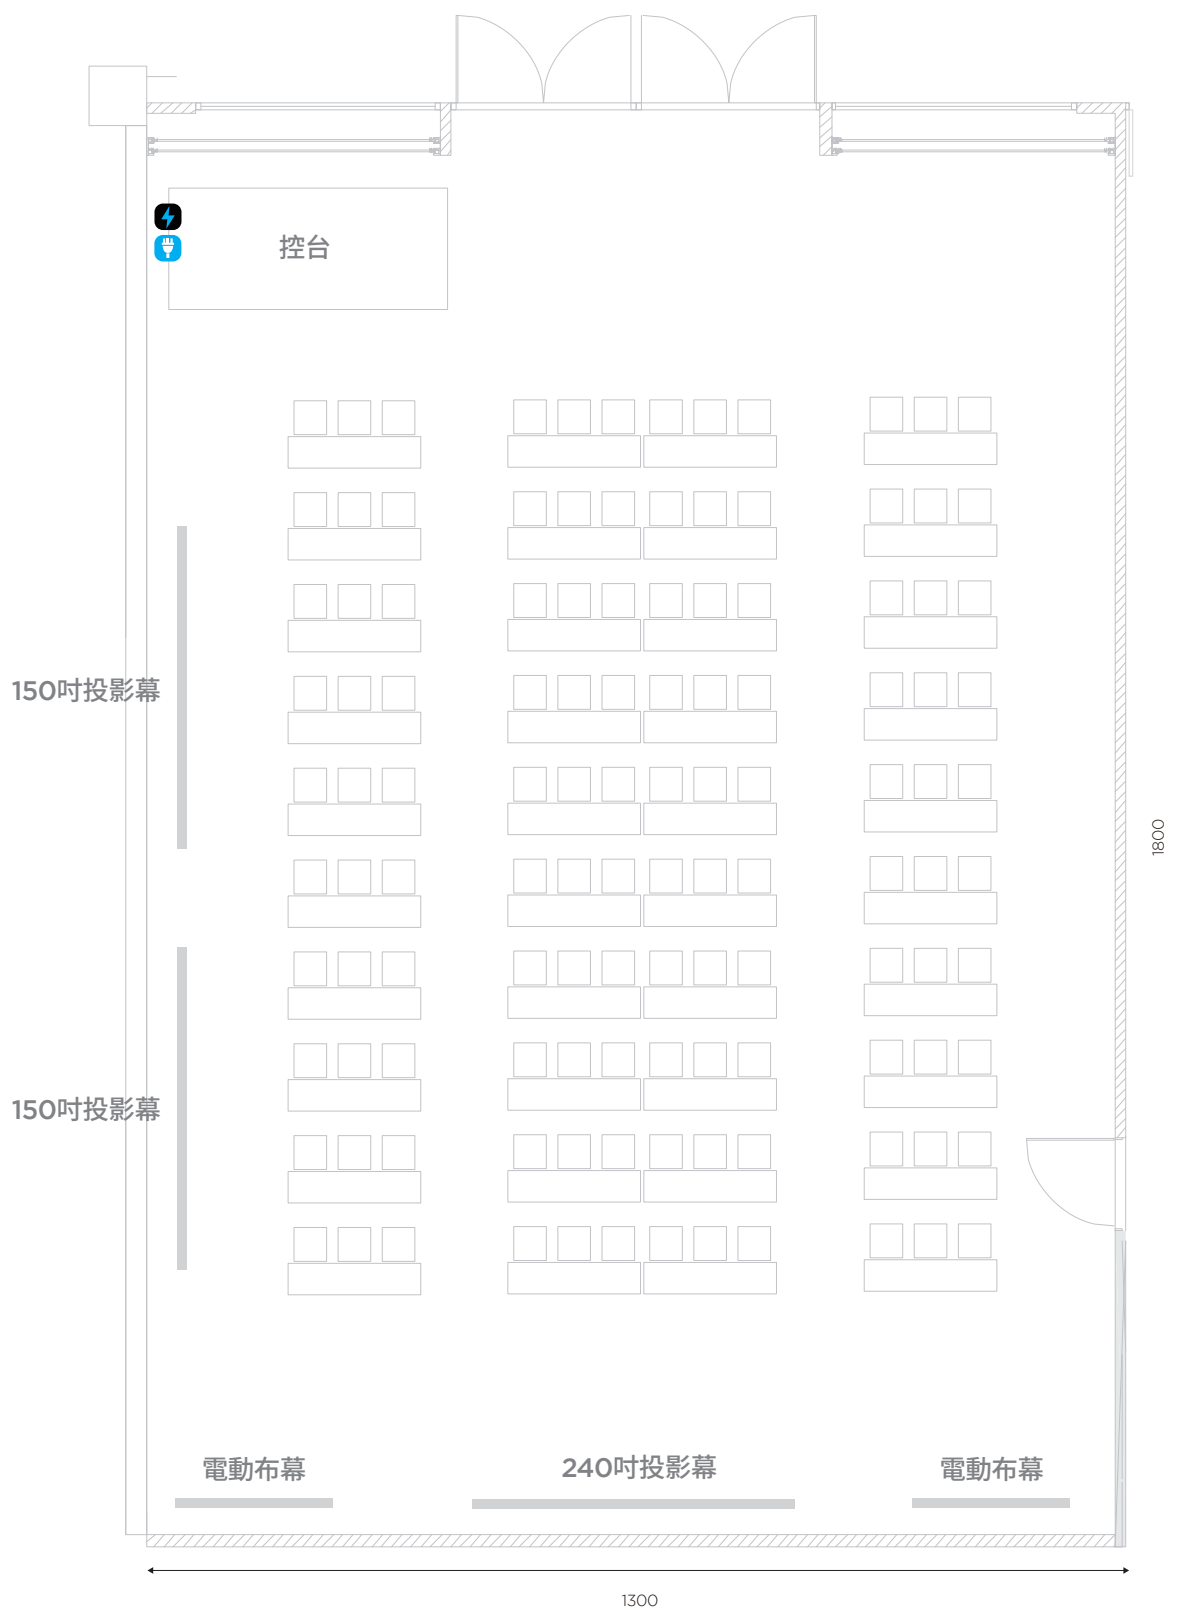

演講廳

容留人數：100 人

⚡ 盤體

盤體：LT-R3-3049
電壓：208/120V

🔌 歐規插座

迴路：LT-R3-3049-10A-1
電壓：208/120V
電流：20A