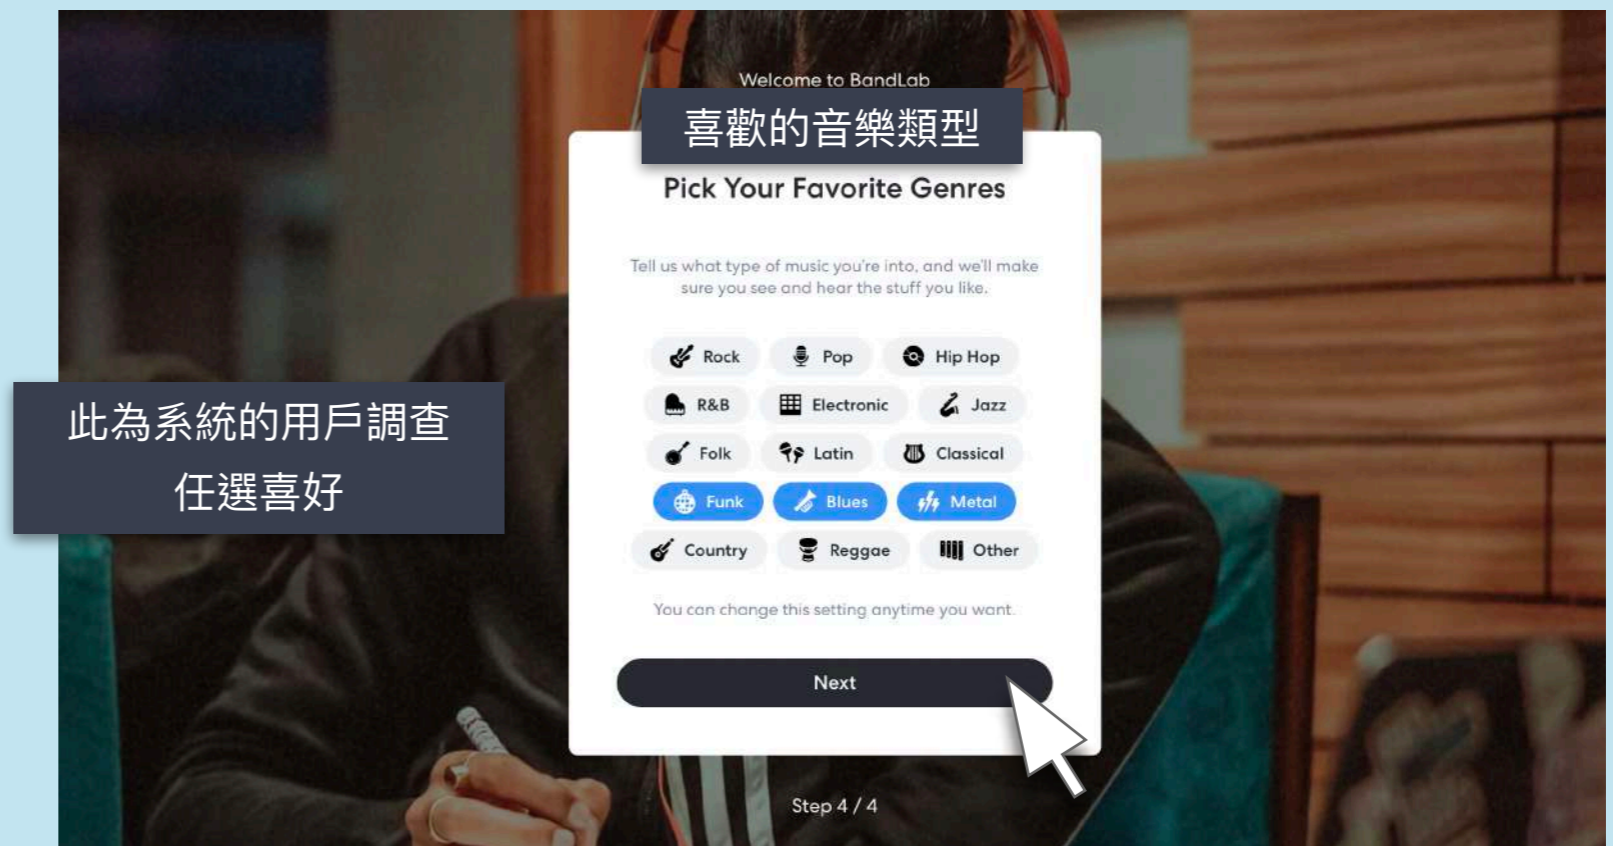

# Bandlab 註冊說明

- 無論以何種方式註冊，接著會進入設定個人資料頁面。
- 照片可有可無，但務必輸入個人的使用者名稱並且按下【Continue】
- 接下來會進入一系列的個人問卷調查，可以任意選擇。

下一頁....

Bandlab

# 註冊說明

- 接著為兩個系統的用戶調查，選擇符合自己的描述，並選擇喜歡的音樂類型。

下一頁....

Bandlab