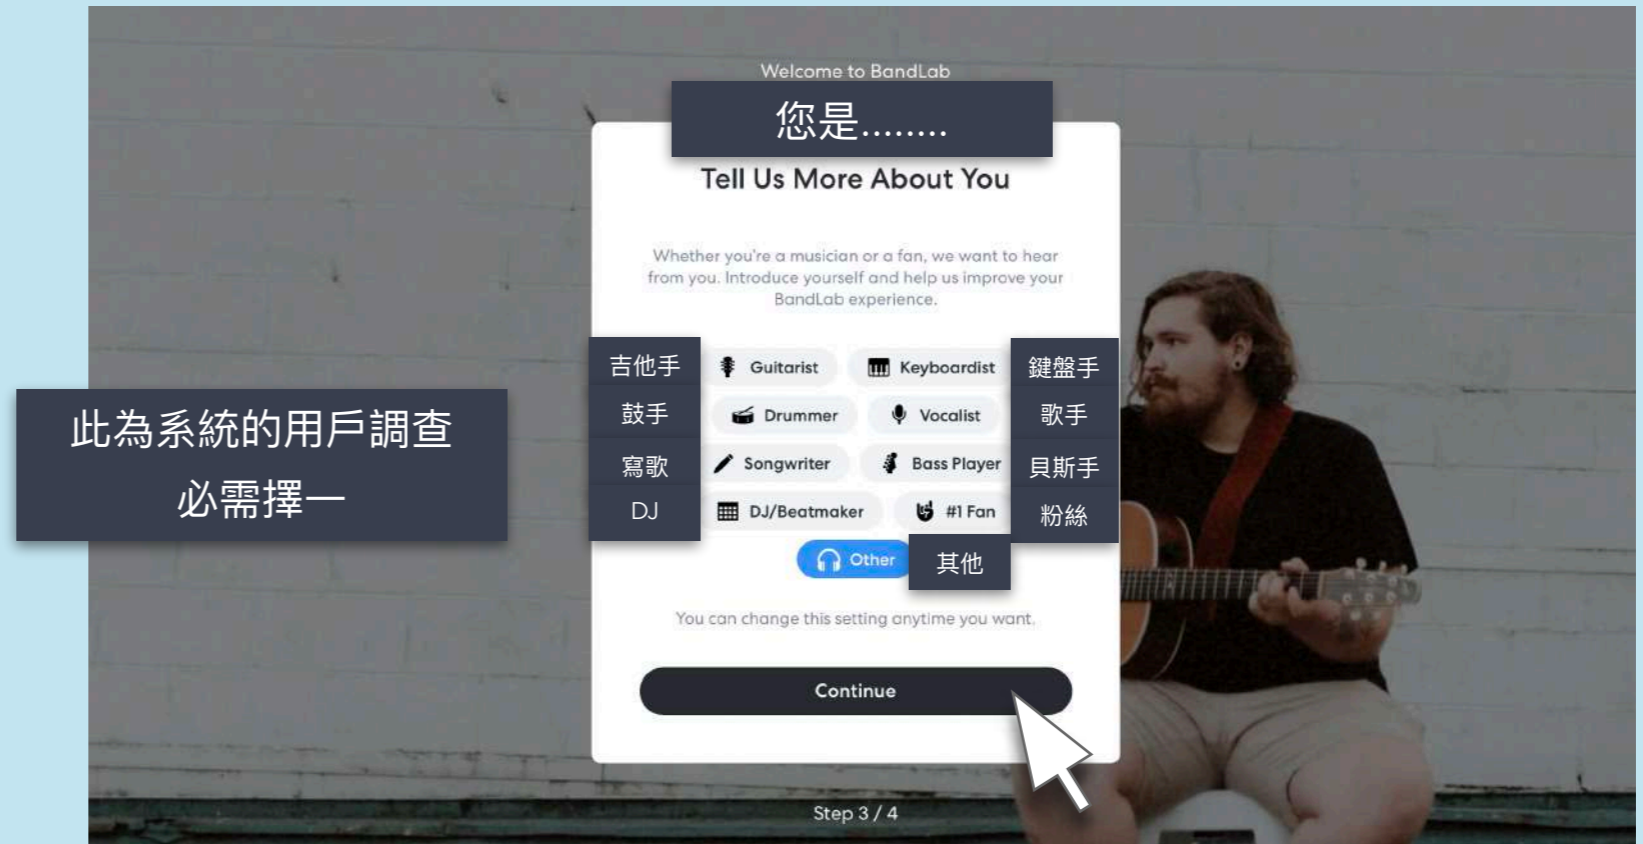

# 註冊說明

- 以Google 帳戶為例，選擇後將會顯示左側圖示。
- 選擇您的帳戶後，即可進入註冊畫面。
- 未來登入直接選擇該Google 帳戶進行登入即可！

下一頁...

# Bandlab 註冊說明

- 若希望在【Bandlab】中，另外建立全新帳戶（不使用綁定Google or Facebook帳戶）
- 於註冊頁面填入姓名、電子郵件信箱、與登入密碼。
- 按下 [[Sign Up]] ，進入個人資料的註冊畫面。

下一頁....

# Bandlab 註冊說明

- 無論以何種方式註冊，接著會進入設定個人資料頁面。
- 照片可有可無，但務必輸入個人的使用者名稱並且按下【Continue】
- 接下來會進入一系列的個人問卷調查，可以任意選擇。

下一頁....

Bandlab

# 註冊說明

- 接著為兩個系統的用戶調查，選擇符合自己的描述，並選擇喜歡的音樂類型。

下一頁....

Bandlab