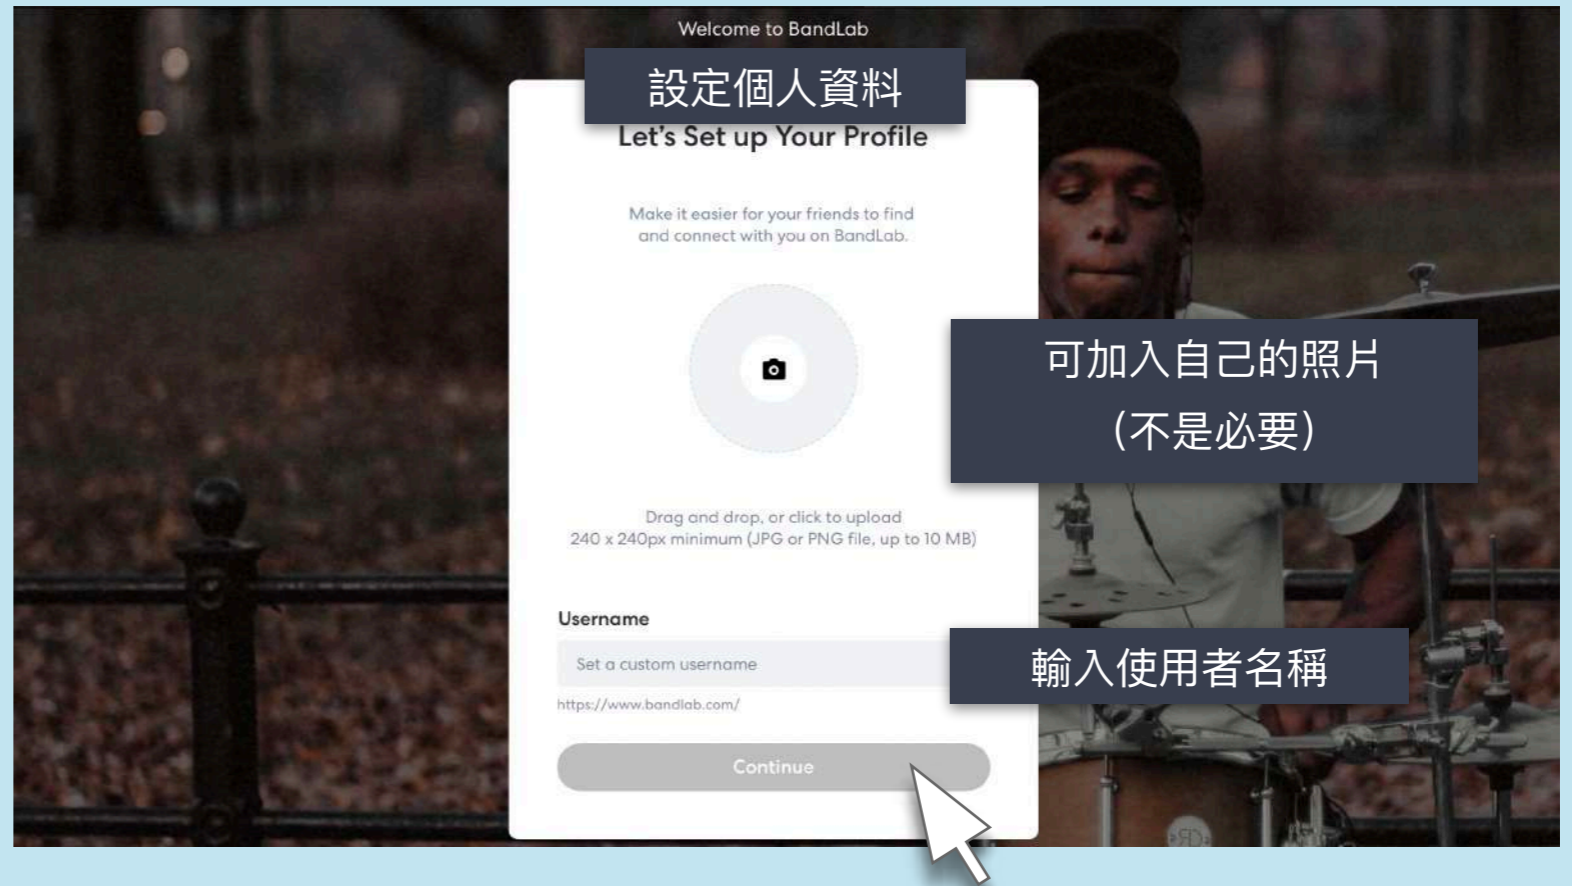

# 註冊說明

- 以Google 帳戶為例，選擇後將會顯示左側圖示。
- 選擇您的帳戶後，即可進入註冊畫面。
- 未來登入直接選擇該Google 帳戶進行登入即可！

下一頁...

# Bandlab 註冊說明

- 若希望在【Bandlab】中，另外建立全新帳戶（不使用綁定Google or Facebook帳戶）
- 於註冊頁面填入姓名、電子郵件信箱、與登入密碼。
- 按下 [[Sign Up]] ，進入個人資料的註冊畫面。

下一頁....

# Bandlab 註冊說明

- 無論以何種方式註冊，接著會進入設定個人資料頁面。
- 照片可有可無，但務必輸入個人的使用者名稱並且按下【Continue】
- 接下來會進入一系列的個人問卷調查，可以任意選擇。

下一頁....

Bandlab