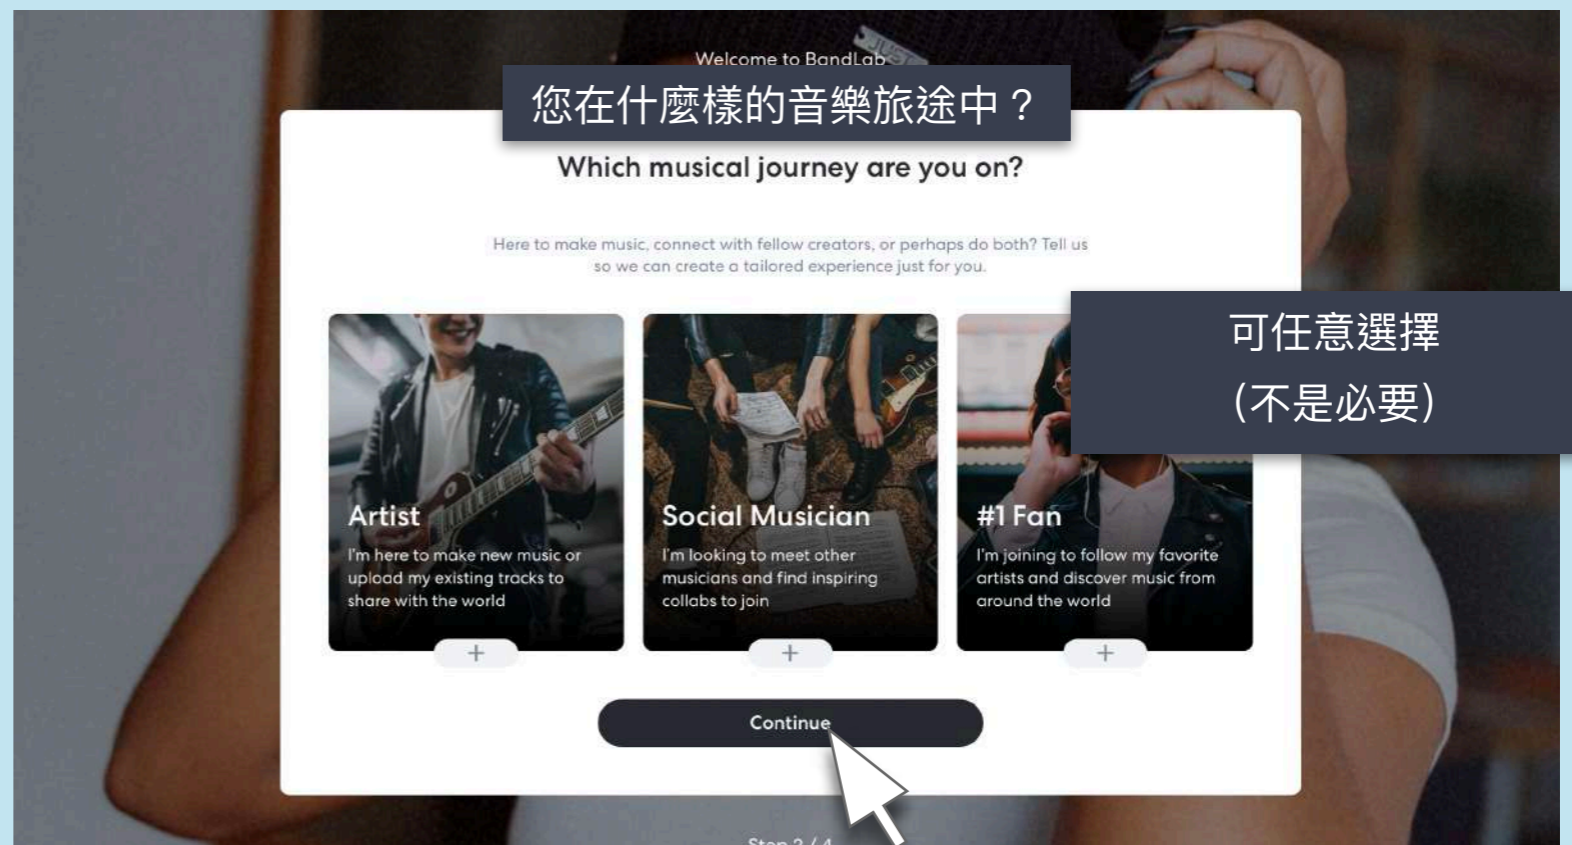

# 註冊說明

- 以Google 帳戶為例，選擇後將會顯示左側圖示。
- 選擇您的帳戶後，即可進入註冊畫面。
- 未來登入直接選擇該Google 帳戶進行登入即可！

下一頁...

# Bandlab 註冊說明

- 若希望在【Bandlab】中，另外建立全新帳戶（不使用綁定Google or Facebook帳戶）
- 於註冊頁面填入姓名、電子郵件信箱、與登入密碼。
- 按下 [[Sign Up]] ，進入個人資料的註冊畫面。

下一頁....

# Bandlab 註冊說明

- 無論以何種方式註冊，接著會進入設定個人資料頁面。
- 照片可有可無，但務必輸入個人的使用者名稱並且按下【Continue】
- 接下來會進入一系列的個人問卷調查，可以任意選擇。

下一頁....

Bandlab